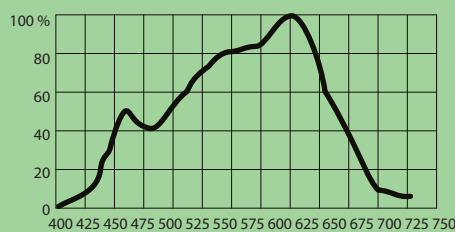

Bioledex® G9 GU9 SMD LED Strahler SG9-48S3-169

Superhelle Bioledex® G9 GU9 LED-Leuchtmittel mit 48 stromsparenden SMD-Leuchtdioden ersetzt übliche G9 Lampen und zwar auf Jahren hinaus.

32 mm

58 mm

LED Spektrum, warmweiss, 3000K

Artikelnummer	Sockel	Spannung	Verbrauch	Abstrahlwinkel	Lichtstärke	Lichtfarbe	Farbtemperatur	Abmessungen	Vergleich
SG9-48S3-169	G9 GU9	230 V AC	3,6 W	360°	220 Lm	warmweiss	3200 K	58 mm x ø 32 mm	25 W Halogen