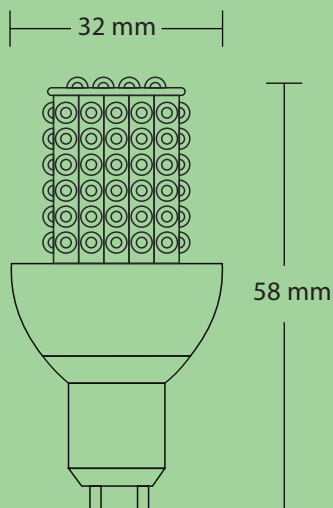

Artikelnummer	Sockel	Spannung	Verbrauch	Abstrahlwinkel	Lichtstärke	Lichtfarbe	Farbtemperatur	Abmessungen	Vergleich
SG9-48D3-568	G9 GU9	230 V AC	3,6 W	360°	220 Lm	warmweiss	3200 K	58 mm x ø 32 mm	25 W Halogen

G9 GU9	230V AC	3,6 W	360°	220 Lm	WW	3200 K	58 mm x 32 mm	25 W Halogen	LONG LIFE 50 000 h	
			no UV	Energy Saver						