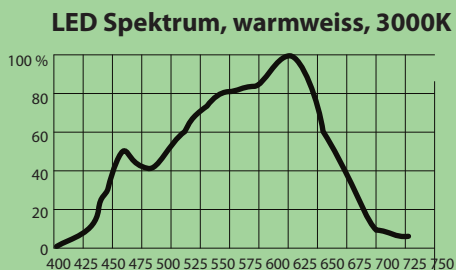

Bioledex® G9 GU9 SMD LED Strahler dimmbar SG9-48D3-568

Superhelle Bioledex® G9 GU9 LED-Leuchtmittel mit 48 stromsparenden SMD-Leuchtdioden ersetzt übliche G9 Lampen und zwar auf Jahren hinaus. Günstige G9 bzw. GU9 LED-Leuchtmittel kann mit normalen Helligkeitsreglern aus dem Baumarkt oder Fachhandel gedimmt werden.

Artikelnummer	Sockel	Spannung	Verbrauch	Abstrahlwinkel	Lichtstärke	Lichtfarbe	Farbtemperatur	Abmessungen	Vergleich
SG9-48D3-568	G9 GU9	230 V AC	3,6 W	360°	220 Lm	warmweiss	3200 K	58 mm x ø 32 mm	25 W Halogen