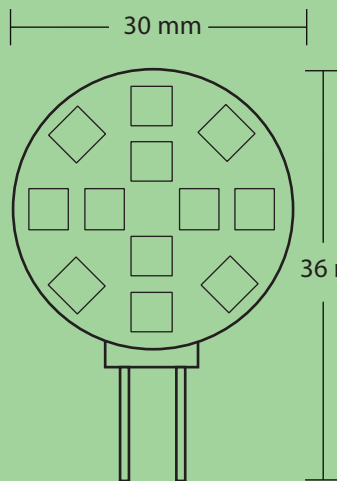

## Bioledex® G4 GU4 12 SMD LED Strahler SG4-1211-534

Diesen sehr hellen G4 GU4 LED-Strahler von Bioledex® zeichnet vor allem hohe Markenqualität, 160 Lumen Lichtleistung, 12 umweltfreundliche SMD Leuchtdioden, 120° Öffnungswinkel, warmweiße Lichtfarbe sowie kompakte, runde Form für G4 GU4 Leuchten aus.

LED Spektrum, warmweiss, 3000K

Artikelnummer	Socket	Spannung	Verbrauch	Abstrahlwinkel	Lichtstärke	Lichtfarbe	Farbtemperatur	Abmessungen	Vergleich
SG4-1211-534	G4 GU4	12 V DC	2,4 W	120°	160 Lm	warmweiss	3200 K	30 mm x 9 mm	20 W Halogen

	G4 GU4	12V DC	2,4 W	120°	160 Lm	WW	3200 K	30 mm x 9 mm	20 W Halogen	LONG LIFE 50 000 h	