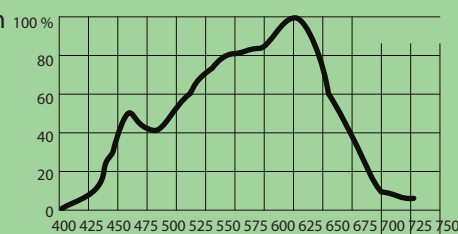

## Bioledex® G4 GU4 12 SMD LED Strahler SG4-1211-534

Diesen sehr hellen G4 GU4 LED-Strahler von Bioledex® zeichnet vor allem hohe Markenqualität, 160 Lumen Lichtleistung, 12 umweltfreundliche SMD Leuchtdioden, 120° Öffnungswinkel, warmweiße Lichtfarbe sowie kompakte, runde Form für G4 GU4 Leuchten aus.

LED Spektrum, warmweiss, 3000K

Artikelnummer	Socket	Spannung	Verbrauch	Abstrahlwinkel	Lichtstärke	Lichtfarbe	Farbtemperatur	Abmessungen	Vergleich
SG4-1211-534	G4 GU4	12 V DC	2,4 W	120°	160 Lm	warmweiss	3200 K	30 mm x 9 mm	20 W Halogen

	G4 GU4	12V DC	2,4 W	120°	160 Lm	WW	3200 K	30 mm x 9 mm	20 W Halogen	LONG LIFE 50 000 h	